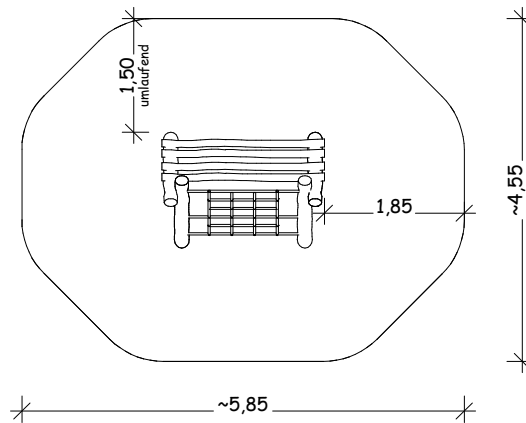

08.03.02 - Netzkletterbock KiGa  
Maßstab: 1:100

Ansicht

Draufsicht

Perspektive